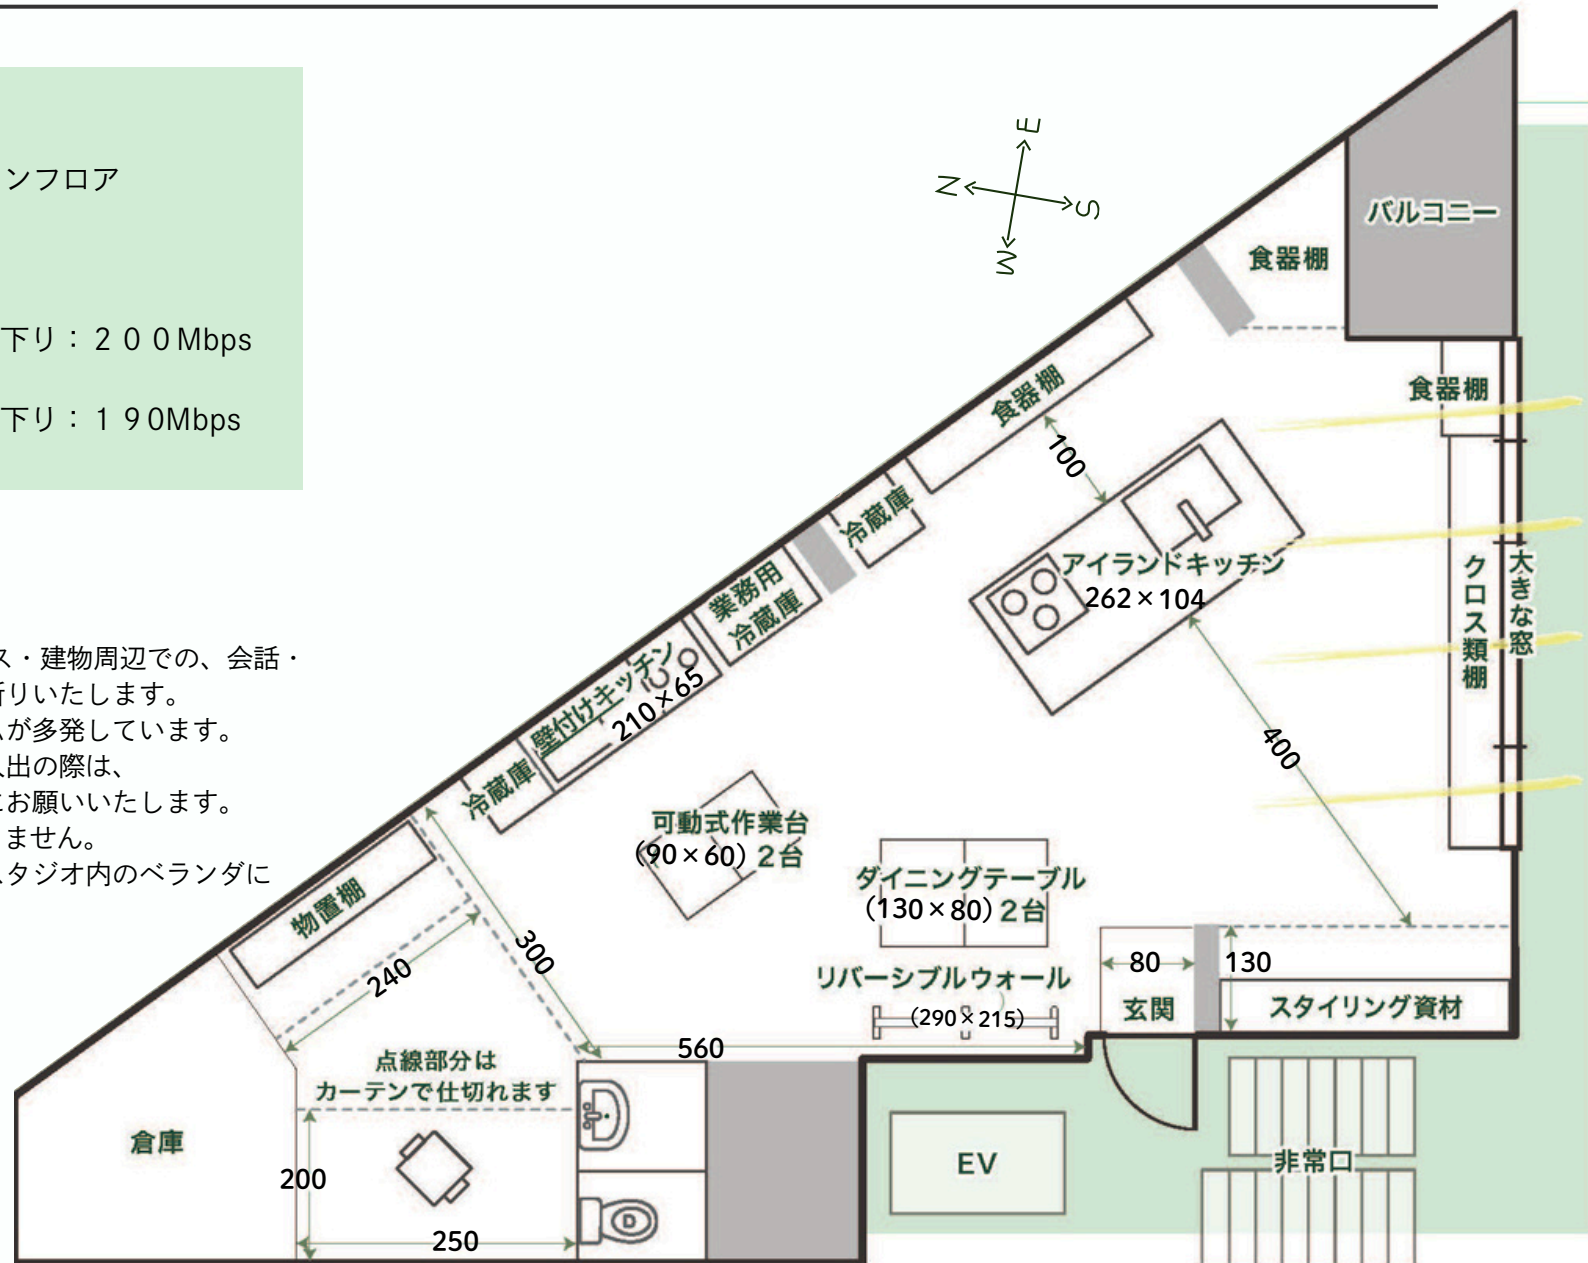

麻布十番メインキッチンスタジオ

東京都港区麻布十番1-2-8 麻布高野ビル7階

【設備情報】

広さ 約98㎡ワンフロア
 天井高 約280cm
 電気容量 100A
 Wi-Fi回線速度
 上り：90Mbps / 下り：200Mbps
 有線LAN回線速度
 上り：90Mbps / 下り：190Mbps

※注意事項※

○ 外階段・1階エントランス・建物周辺での、会話・電話・喫煙などは、固くお断りいたします。
 他テナント様からのクレームが多発しています。
 大人数での出入りおよび搬入出の際は、
 近隣の方へのご配慮を十分をお願いいたします。
 ○ 1階ゴミ置き場は利用できません。
 ゴミは指定の分別をして、スタジオ内のベランダに置いてください。

Studio coody

Foodcoordinate office
azabujuban

※サイズの単位はcmです。